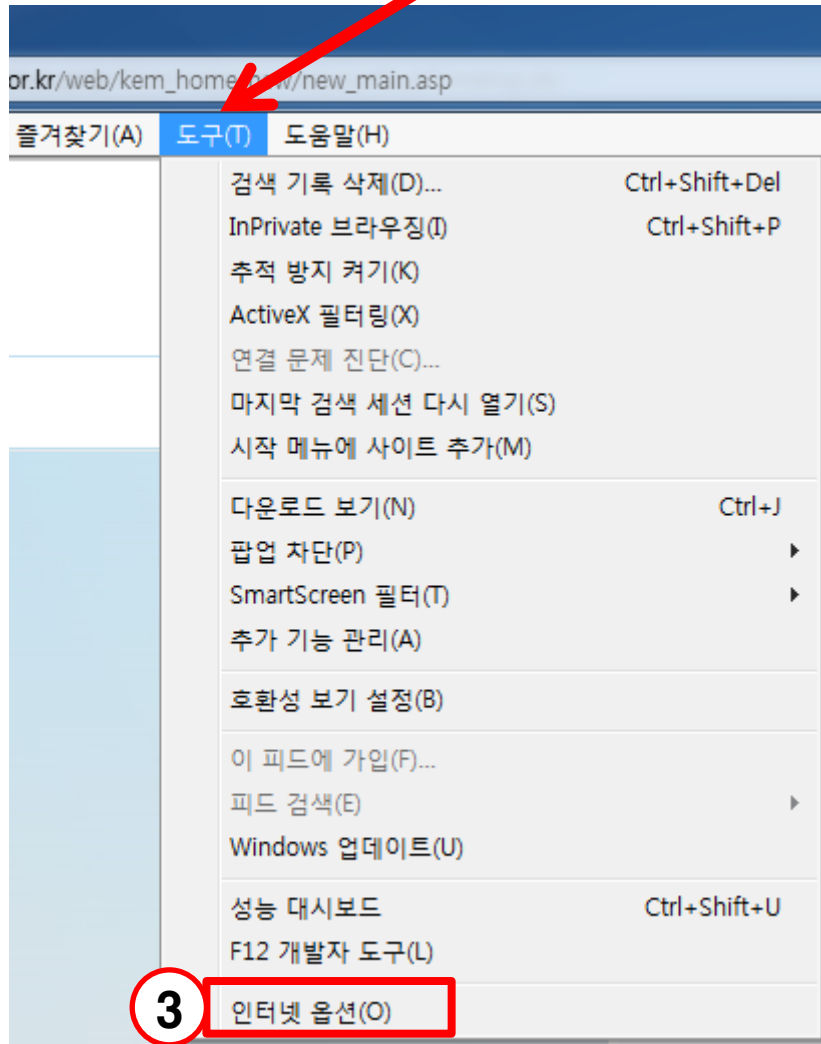

도구 메뉴 보이지 않을 경우
초록색 네모 칸(인터넷 창 여백)
마우스 오른쪽 버튼 누른 후
메뉴모음 클릭

인터넷 옵션

일반 **보안** 4 정보 내용 연결 프로그램 고급

홈 페이지

홈페이지 탭을 만들려면 한 줄에 하나씩 주소를 입력하십시오(R).

현재 페이지(C)

기본값 사용(F)

새 탭 사용(U)

시작 옵션

- 마지막 세션의 탭으로 시작(B)
- 홈 페이지로 시작(H)

탭

탭 사용에 관련된 옵션을 변경합니다.

탭(T)

검색 기록

임시 파일, 열어본 페이지 목록, 쿠키, 저장된 암호 및 웹 양식 정보를 삭제합니다.

종료할 때 검색 기록 삭제(W)