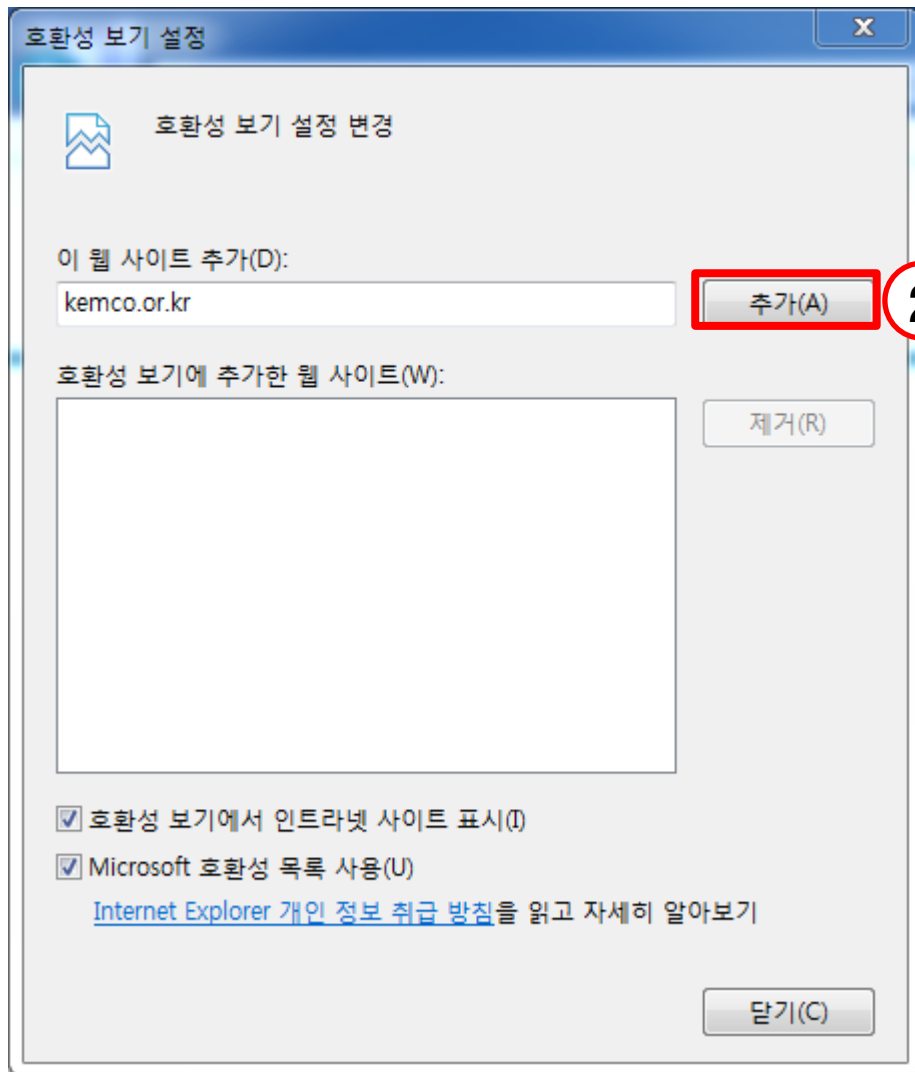

도구 메뉴 보이지 않을 경우
초록색 네모 칸(인터넷 창 여백)
마우스 오른쪽 버튼 누른 후
메뉴모음 클릭

인터넷 옵션

일반 **보안** 4 정보 내용 연결 프로그램 고급

홈 페이지

홈페이지 탭을 만들려면 한 줄에 하나씩 주소를 입력하십시오(R).

현재 페이지(C)

기본값 사용(F)

새 탭 사용(U)

시작 옵션

- 마지막 세션의 탭으로 시작(B)
- 홈 페이지로 시작(H)

탭

탭 사용에 관련된 옵션을 변경합니다.

탭(T)

검색 기록

임시 파일, 열어본 페이지 목록, 쿠키, 저장된 암호 및 웹 양식 정보를 삭제합니다.

종료할 때 검색 기록 삭제(W)