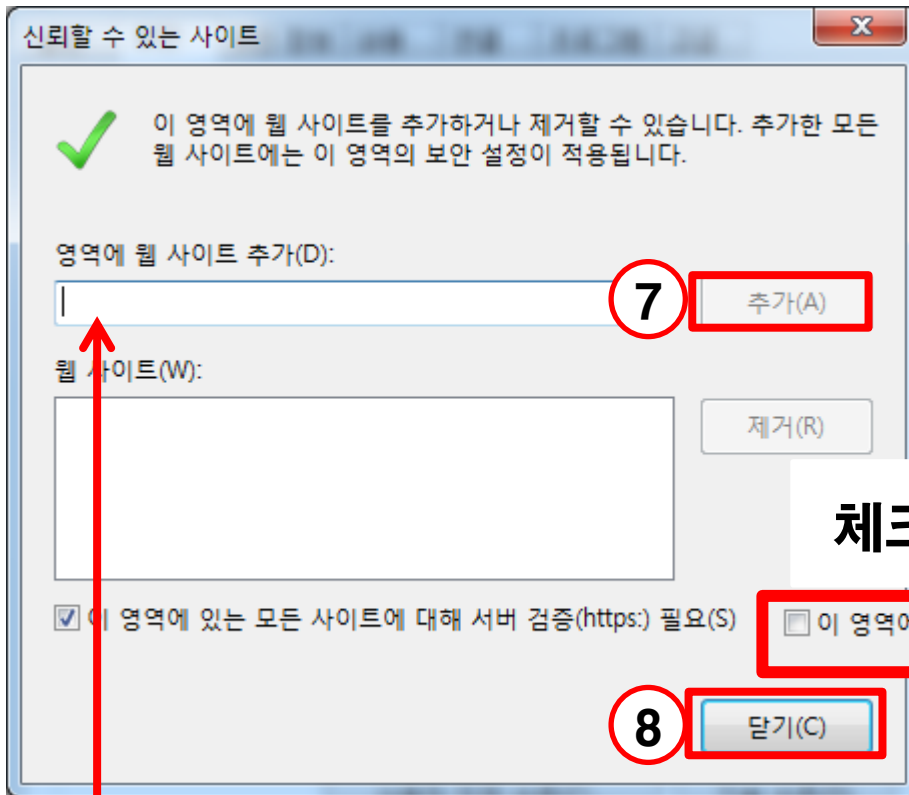

체크박스 해제 한 후 추가

* .kemco.or.kr