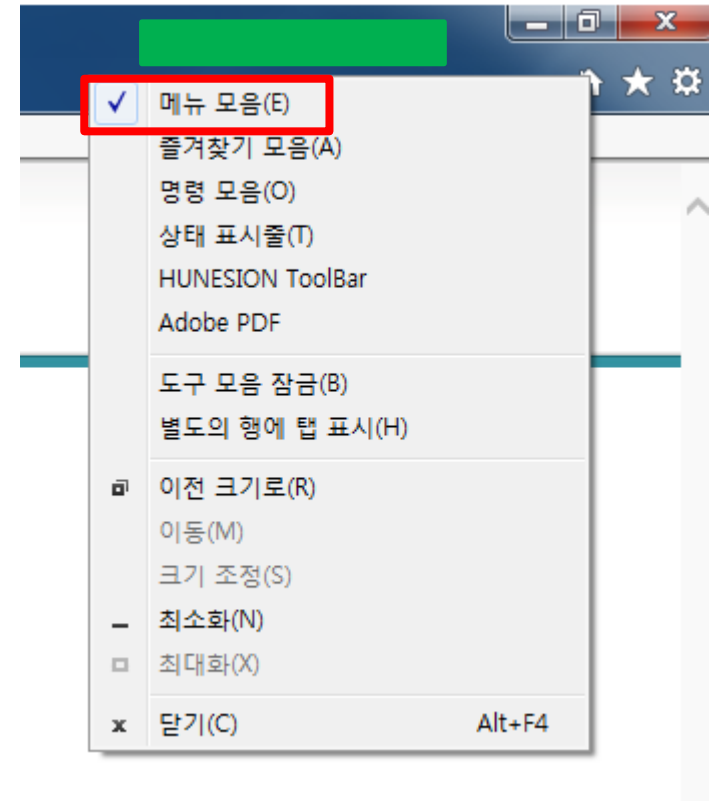

도구 메뉴 보이지 않을 경우
초록색 네모 칸(인터넷 창 여백)
마우스 오른쪽 버튼 누른 후
메뉴모음 클릭

인터넷 옵션

일반 **보안** 4 정보 내용 연결 프로그램 고급

홈 페이지

홈페이지 탭을 만들려면 한 줄에 하나씩 주소를 입력하십시오(R).

현재 페이지(C)

기본값 사용(F)

새 탭 사용(U)

시작 옵션

- 마지막 세션의 탭으로 시작(B)
- 홈 페이지로 시작(H)

탭

탭 사용에 관련된 옵션을 변경합니다.

탭(T)

검색 기록

임시 파일, 열어본 페이지 목록, 쿠키, 저장된 암호 및 웹 양식 정보를 삭제합니다.

종료할 때 검색 기록 삭제(W)